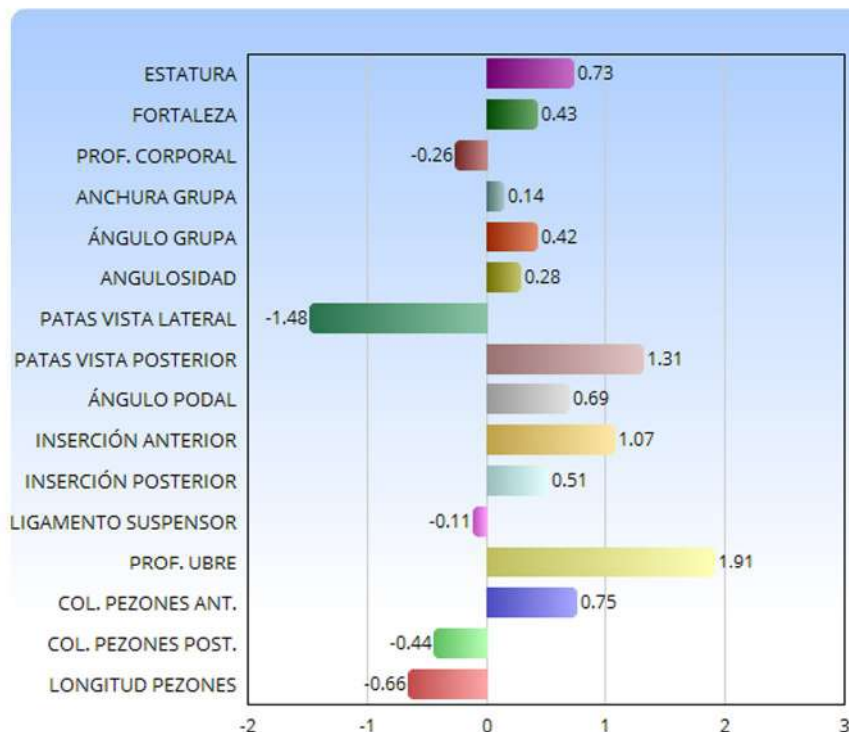

PRODUCCIÓN Fiabilidad 74%

Kg. Leche	+918 Kg.
% Grasa	+0.40 %
Kg. Grasa	+75 Kg.
% Proteína	+0.21 %
Kg. Proteína	+52 Kg.

FUNCIONALES

ISP-Índice Salud Podal	112
R.C.S. - Células	117
Longevidad	126
Fertilidad	104
Facilidad de Parto	118
Velocidad de Ordeño	111

GICO: 1271

IMET: 314

VALORACIÓN ESP2306

CONFORMACIÓN Fiabilidad 73 %

HIJAS
SIN CUERNOS
100%

IPP - Patas	+1.27
ICAP - Capacidad	+0.11
ICU - Ubres	+1.44
IGT - Tipo	+1.44
MA - Miembros y aplomos	+1.19
MOV - Movilidad	+1.23