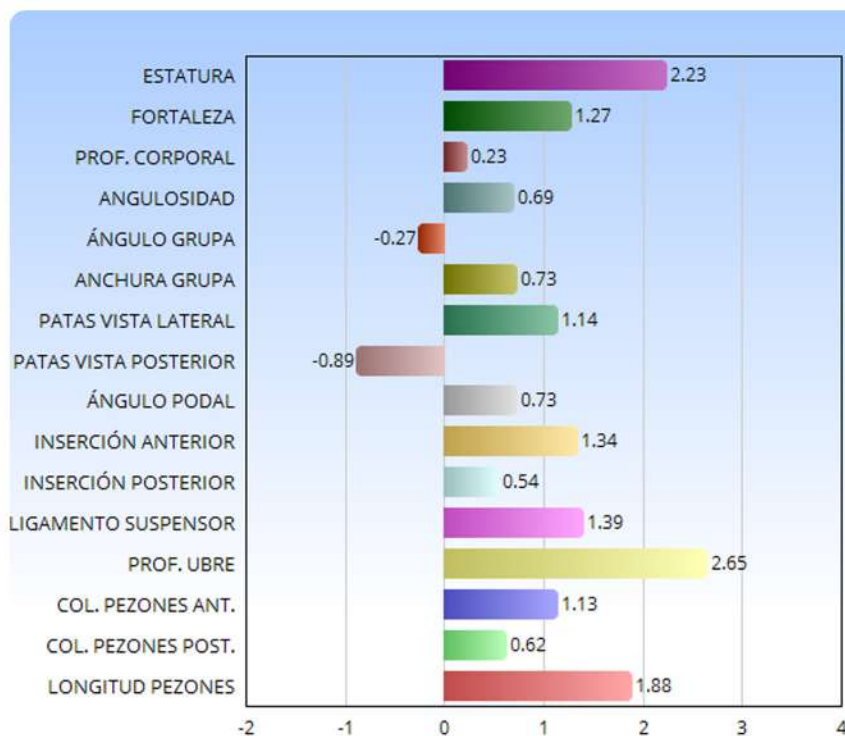

## PEAK GEFRI LUMINOUS ET

REGISTRO: ESPM9204275062

CIB: NL000549685050

CODIGO IA: 4110118

FECHA DE NACIMIENTO: 02/09/2014

CONEY-FARMS JABIR ET X HFP LUCETTE (NUMERO UNO) X OWN GOLD LUCILLE VG 89 (GOLDWYN)  
X OWN SHOT LOU VG85 (SHOTTLE)

### FUNCIONALES

ISP-Indice Salud Podal	116
R.C.S. - Células	119
Longevidad	123
Días Abiertos	119
Facilidad de Parto	103

GICO: 3608

IMET<sub>1</sub>: 197

VALORACION ESP1906

### CONFORMACIÓN Fiabilidad 70 %

IPP - Patas	-0.25
ICAP - Capacidad	+0.97
ICU - Ubres	+1.50
IGT - Tipo	+1.19
MA - Miembros y aplomos	-0.06
MOV - Movilidad	-0.15

LUMINOUS

PUEDES CONSULTAR LA PRUEBA USA 201908 EN EL SIGUIENTE ENLACE <https://bit.ly/2IRYzlw>