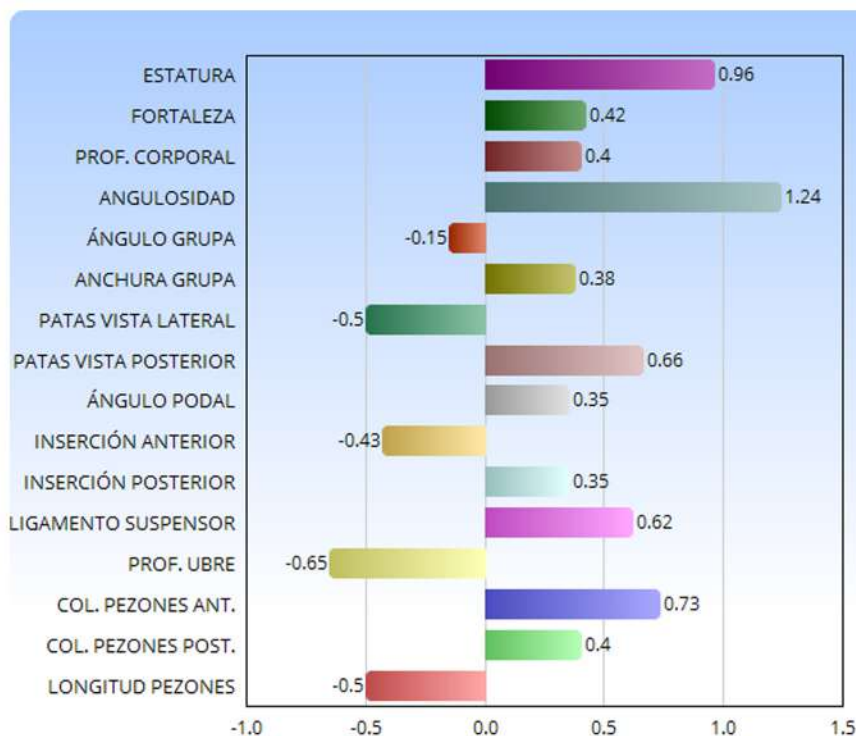

### FUNCIONALES

ISP-Índice Salud Podal	113
R.C.S. - Células	115
Longevidad	110
Días Abiertos	102
Facilidad de Parto	107

GICO: 3606

IM€T<sub>1</sub>: 225

VALORACION ESP1906

### CONFORMACIÓN Fiabilidad 70 %

IPP - Patas	+0.93
ICAP - Capacidad	+0.59
ICU - Ubres	+0.02
IGT - Tipo	+0.42
MA - Miembros y aplomos	+1.10
MOV - Movilidad	+0.99

DKR BAYLA