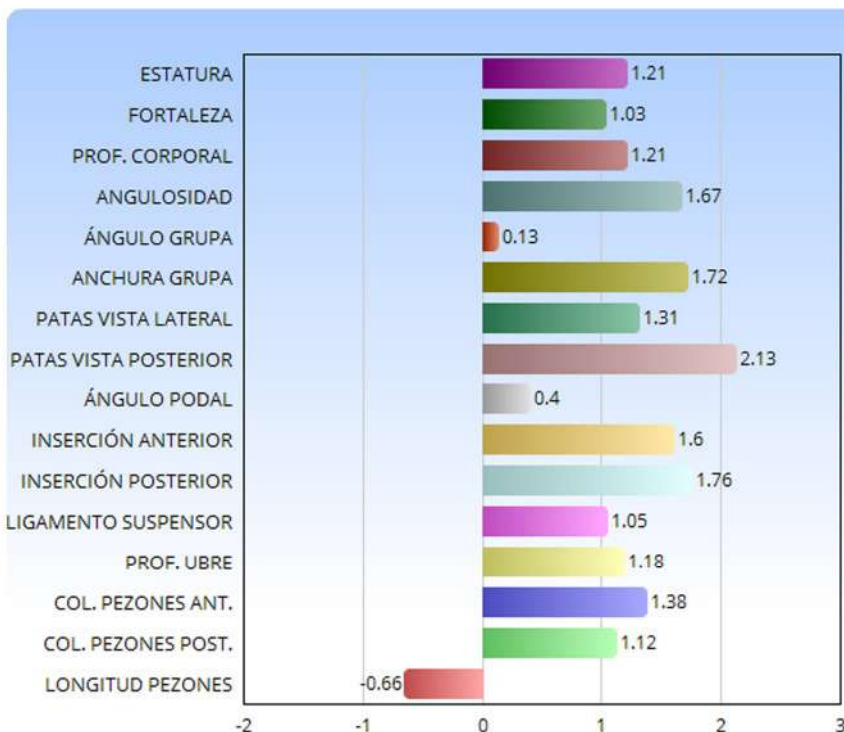

### FUNCIONALES

ISP-Índice Salud Podal	107
R.C.S. - Células	115
Longevidad	120
Fertilidad	109
Facilidad de Parto	100

GICO: 4432

IMET<sub>1</sub>: 289

VALORACIÓN ESP2011

### CONFORMACIÓN Fiabilidad 87 %

IPP - Patas	+1.98
ICAP - Capacidad	+1.34
ICU - Ubres	+1.18
IGT - Tipo	+1.85
MA - Miembros y aplomos	+2.03
MOV - Movilidad	+2.46

RABUR GOLD PANZER