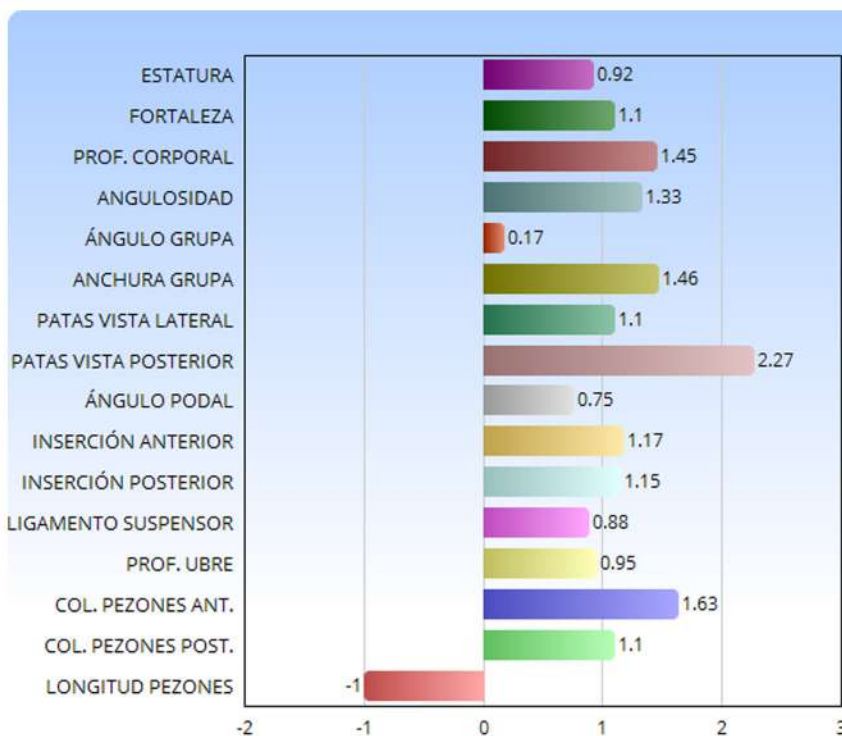

APOLO

GEFRI APOLO PC ET

REGISTRO: ESPM9204383819

CIB: DE000358660632

CODIGO IA: 4110120

FECHA DE NACIMIENTO: 02/04/2016

SCHREUR APOLL P RED X PANELA (BALISTO ET) X PAROLA (XMAS)
X WEU PAMELA (OMAN OMAN ET) X RABUR GOLD PANZER ET VG87 (GOLDWYN)

PRODUCCIÓN Fiabilidad 70 %

Kg. Leche	+1479 Kg.
% Grasa	+0.11 %
Kg. Grasa	+65 Kg.
% Proteína	+0.13 %
Kg. Proteína	+62 Kg.

FUNCIONALES

ISP-Índice Salud Podal	110
R.C.S. - Células	114
Longevidad	121
Días Abiertos	108
Facilidad de Parto	98

GICO: 4342

IMET₁: 295

VALORACION ESP1906

CONFORMACIÓN Fiabilidad 70 %

IPP - Patas	+1.88
ICAP - Capacidad	+1.43
ICU - Ubres	+0.80
IGT - Tipo	+1.57
MA - Miembros y aplomos	+1.66
MOV - Movilidad	+2.18

RABUR GOLD PANZER